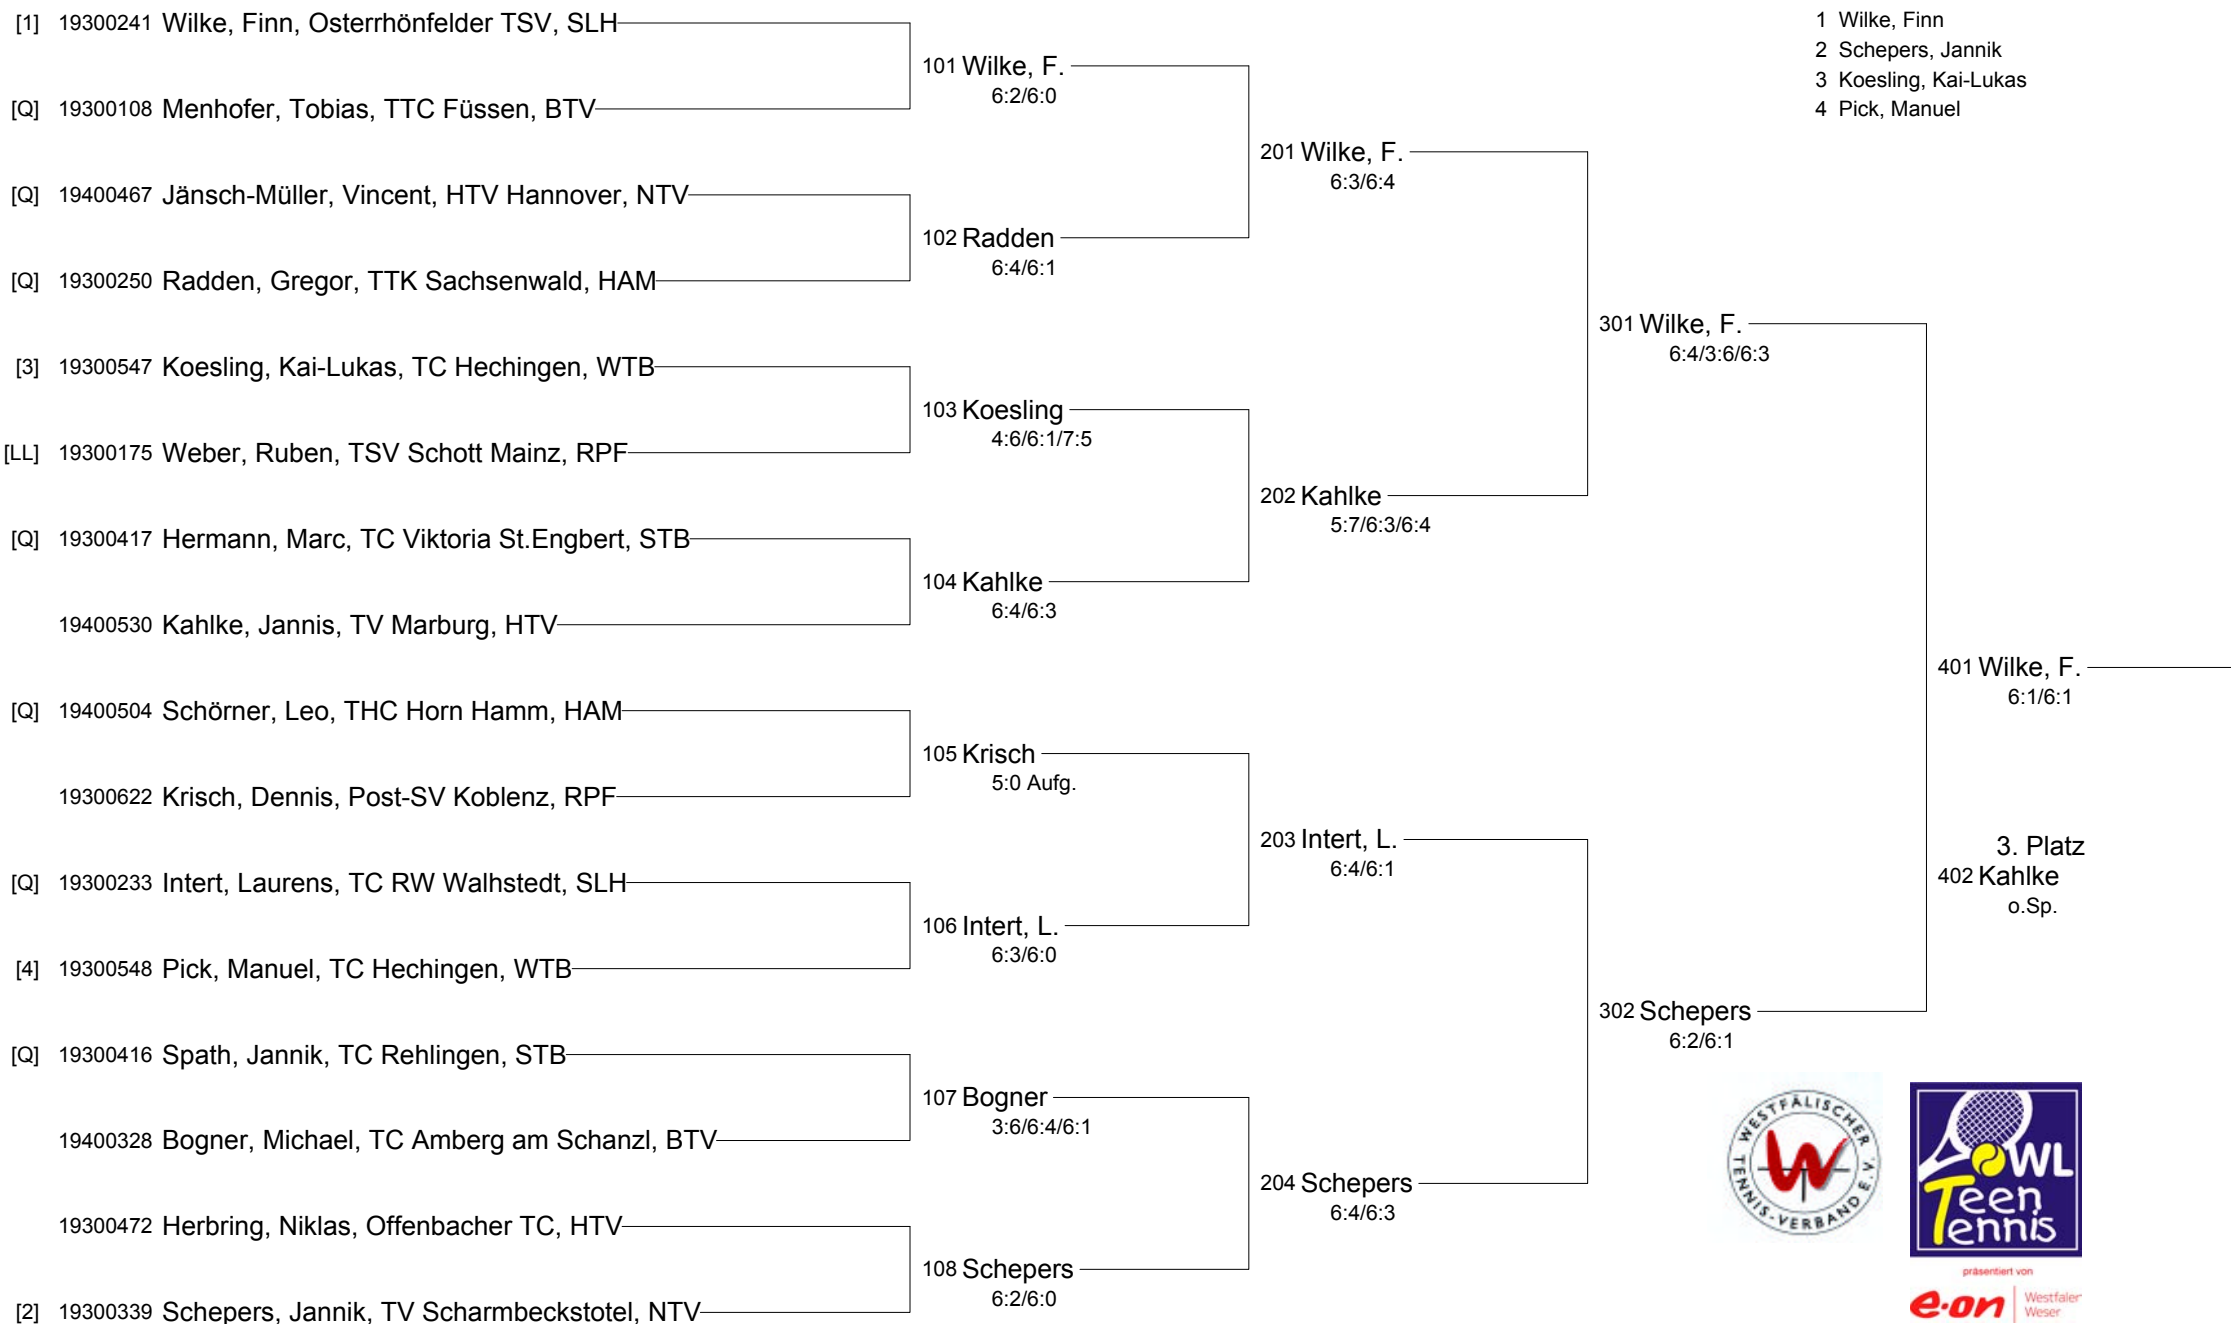

OWL Junior Open
05.-07.01.07, Tennispark Lippstadt
Junioren U14

- 1 Wilke, Finn
- 2 Schepers, Jannik
- 3 Koesling, Kai-Lukas
- 4 Pick, Manuel

präsentiert von
e-on Westfälischer Weser