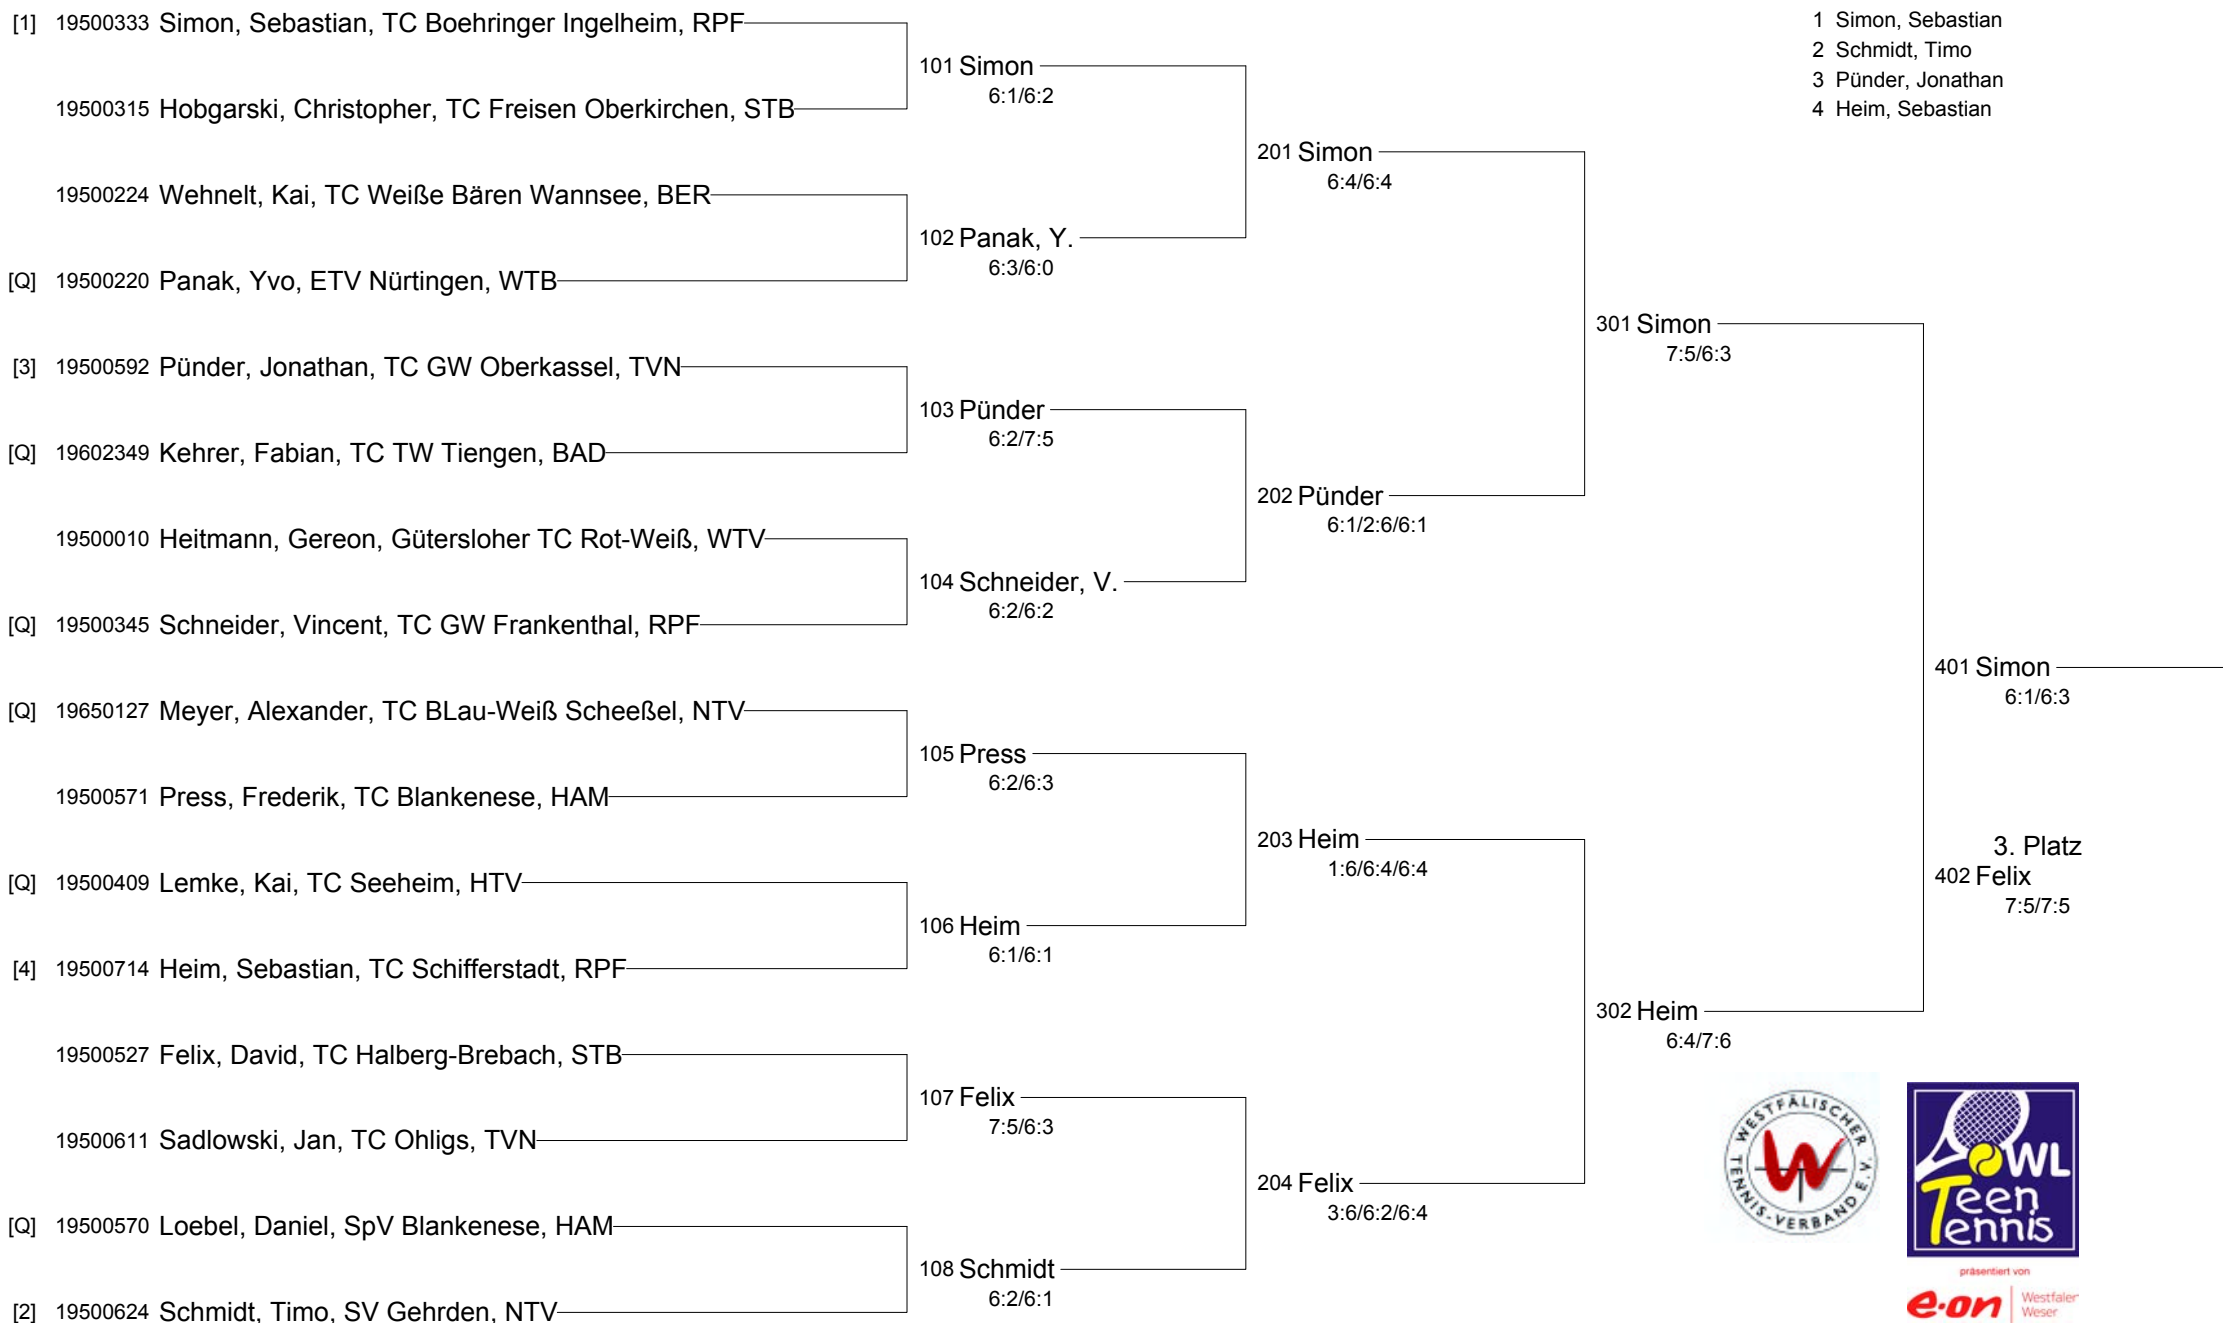

**OWL Junior Open**  
**05.-07.01.07, Tennispark Lippstadt**  
**Junioren U12**

- 1 Simon, Sebastian
- 2 Schmidt, Timo
- 3 Pünder, Jonathan
- 4 Heim, Sebastian

**OWL Junior Open**  
**05.-07.01.07, Tennispark Lippstadt**  
**Junioren U12 Nebenrunde**