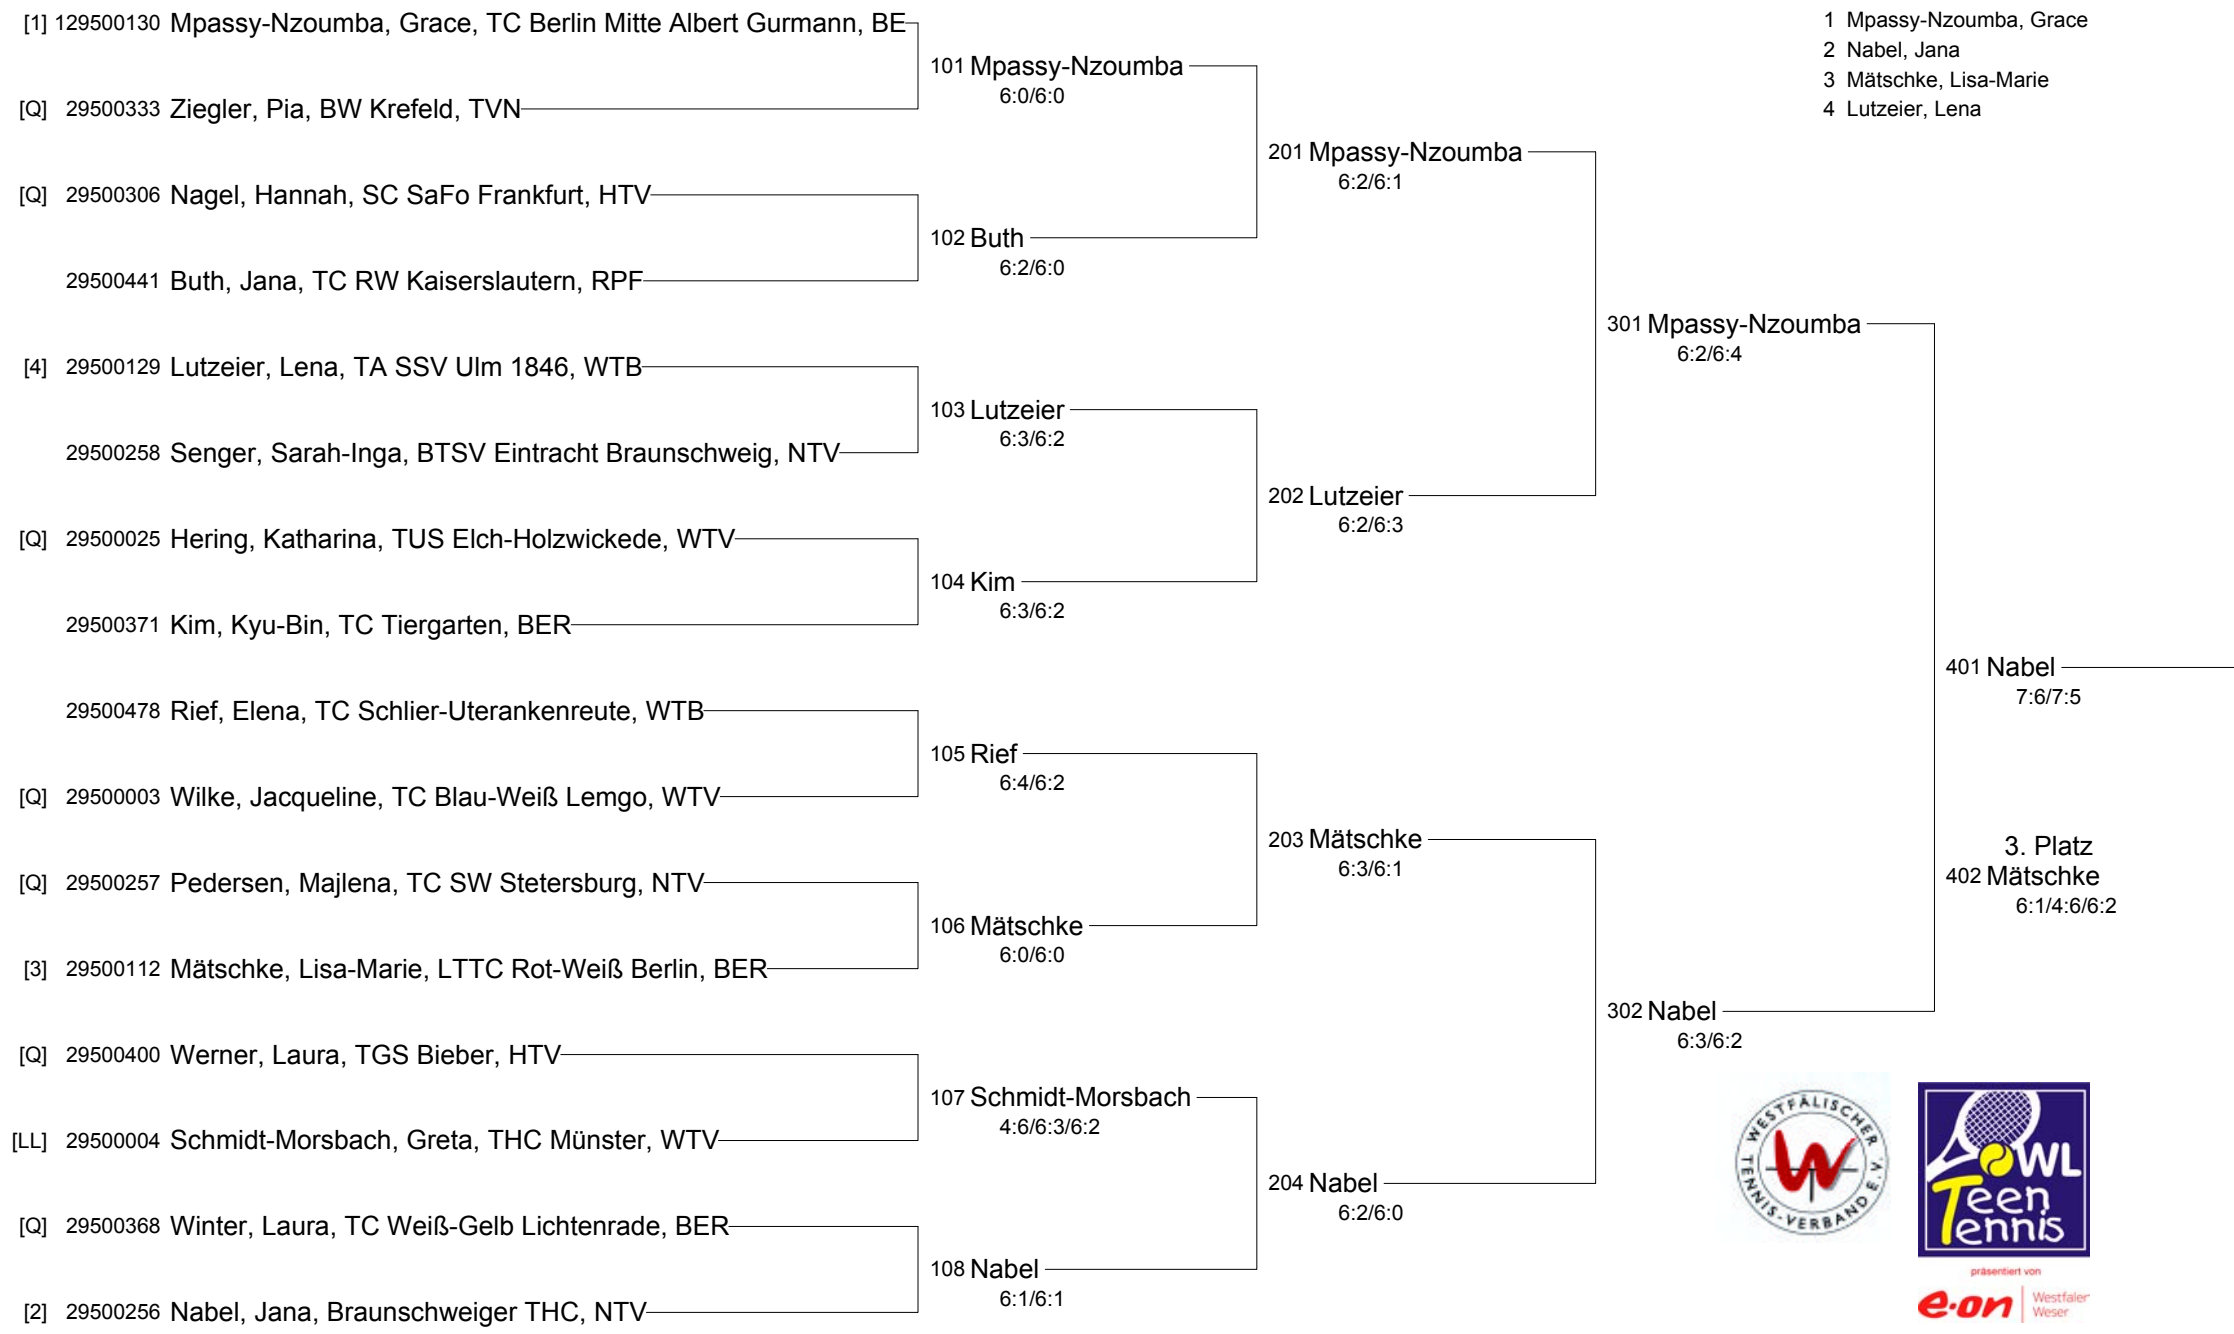

OWL Junior Open

05.-07.01.07, Tennispark Lippstadt

Juniorinnen U12

- 1 Mpassy-Nzoumba, Grace
- 2 Nabel, Jana
- 3 Mätschke, Lisa-Marie
- 4 Lutzeier, Lena

präsentiert von
e-on Westfälischer Weser